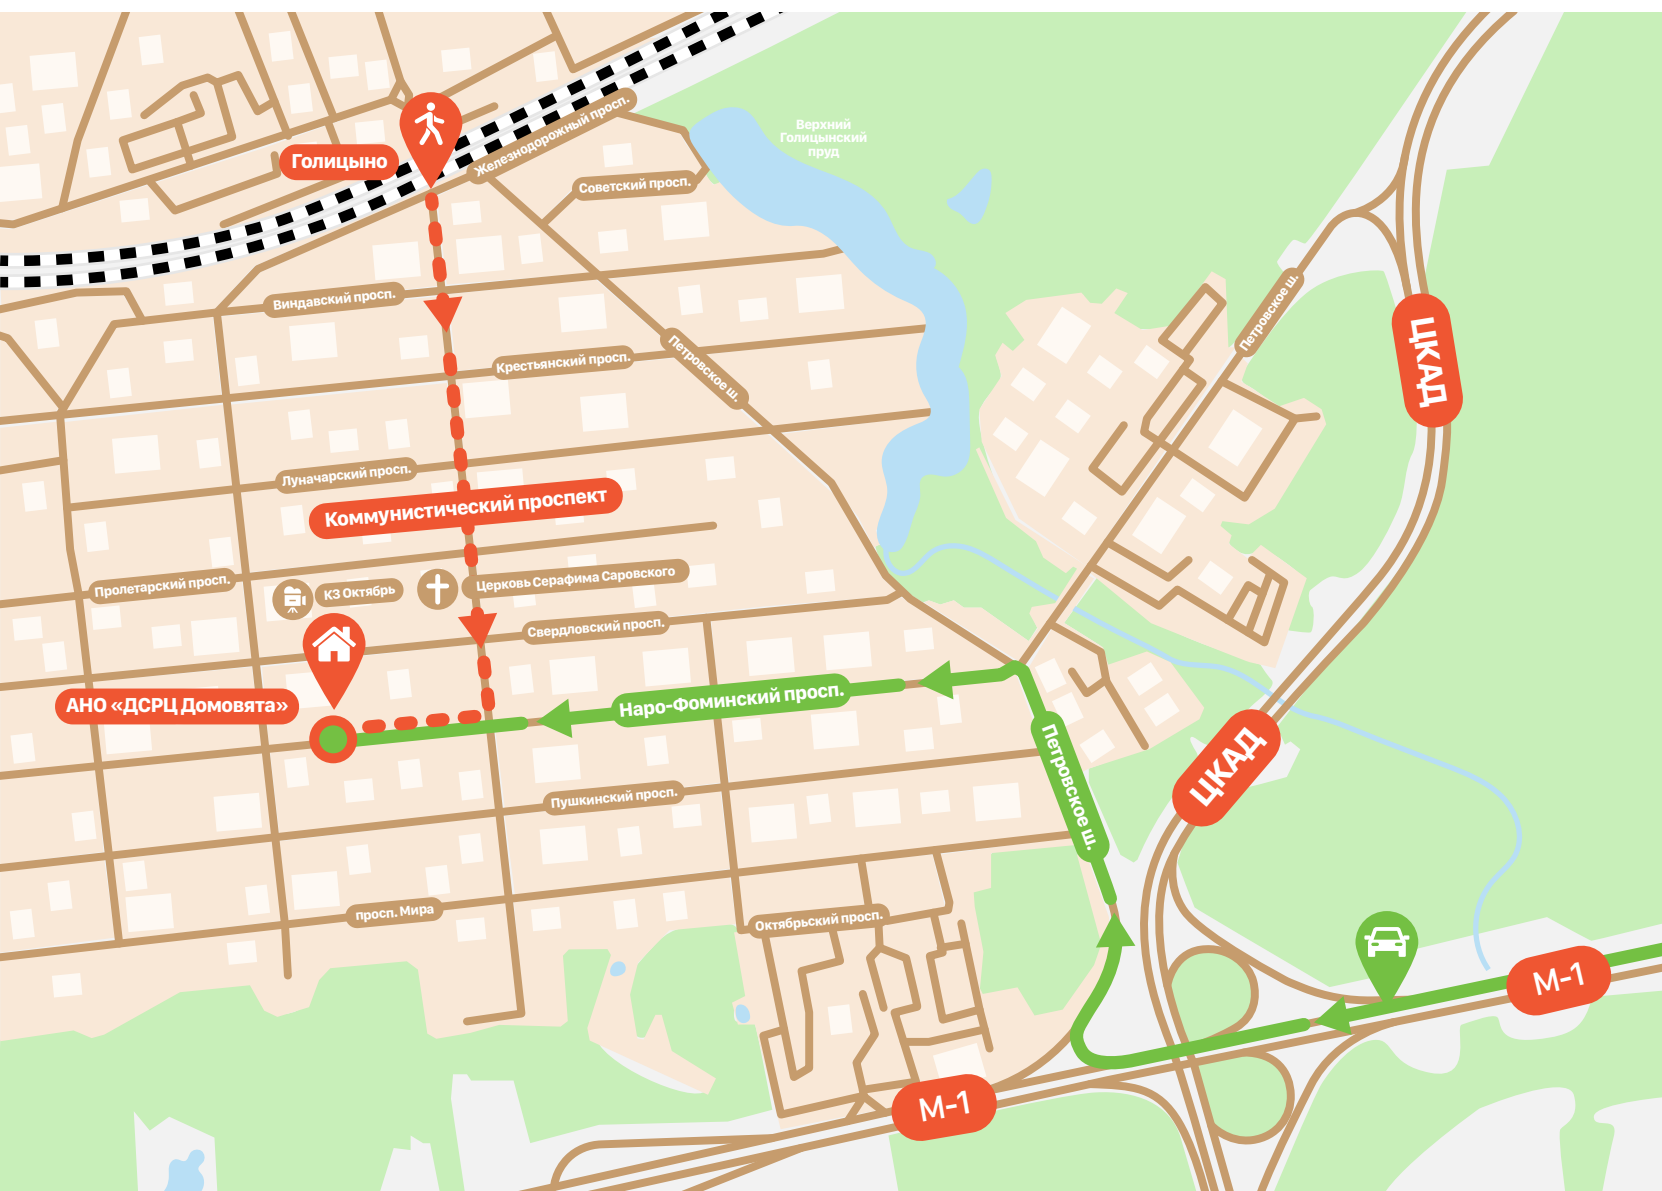

## Схема проезда

### Адрес:

Московская область, г.о. Одинцовский, г. Голицыно,  
Наро-Фоминский проспект д. 46а

Пешком от станции Голицыно (МЦД)

На автомобиле

Построить маршрут